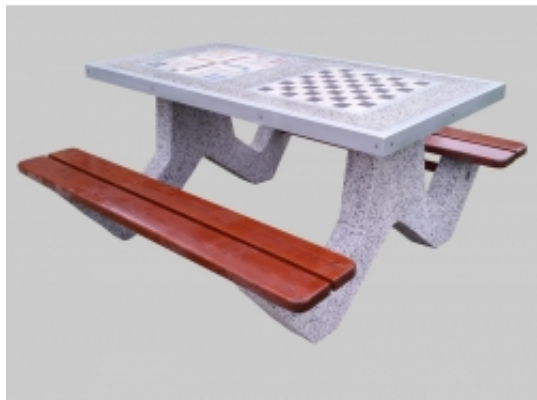

Link do produktu: <https://www.eko-arkady.pl/stol-do-gry-sg028-w-szachy-chińczyka-lub-karty-p-1220.html>

## Stół do gry SG028 w szachy, chińczyka lub karty

Cena brutto	<b>4 372,65 zł</b>
Cena netto	<b>3 555,00 zł</b>
Numer katalogowy	<b>SG028</b>

#### Stół do gry SG027 w szachy, chińczyka lub karty

Betonowy stół do gier, w zestawie ławeczki. Stół może zostać wykonany w wersjach do gry w chińczyka, szachy lub do gier karcianych.

- zestaw zrobiony z betonu płukanego zbrojonego,
- blat stołu szlifowany oraz malowany lakierem ochronnym,
- plansze na stole z mrozoodpornych płytek gresowych,,,
- obrzeża stołu dla bezpieczeństwa użytkowników zostały są zabezpieczone profilami aluminiowymi,
- siedziska wykonane zostały z drewna,

Długość: 160 cm,  
Szerokość: 165 cm,  
Wysokość: 74 cm,  
Waga: 430 kg,

Koszty transportu uzgadniamy indywidualnie. Istnieje również możliwość montażu zamówionych stołów. W celu uzyskania dodatkowych informacji prosimy o kontakt z Działem Handlowym.